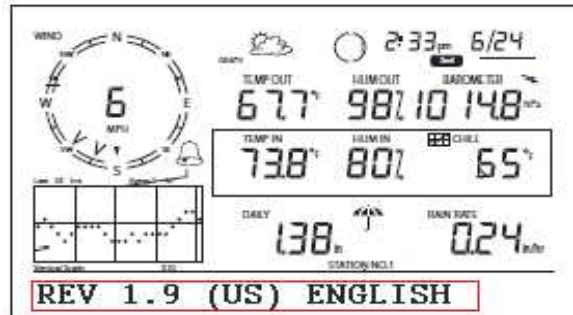

Estación Meteorológica Automática

Como Saber el Firmware de la Consola

- 1.- Para saber el firmware de la consola debemos presionar al mismo tiempo las teclas **(DONE)** y **(+)**
- 2.- En la consola se verá la siguiente pantalla con la versión del firmware en la parte indicada con un recuadro en **ROJO**